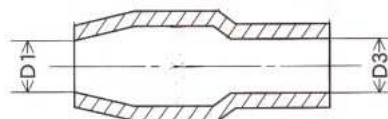

V型ビニールコードキャップ600Vビニール電線用

| 品番 | 適用電線 | D1 | D3 | 梱包数 |
|--------|----------------------------------|------|------|-------|
| V-1.25 | 600V 1.25mm ² | 2.8 | 3.1 | 1,000 |
| V- 2 | 600V 2.0mm ² , 1.6mm単 | 3.3 | 3.7 | 1,000 |
| V- 3.5 | 600V 3.5mm ² | 4.8 | 4.1 | 1,000 |
| V- 5.5 | 600V 5.5mm ² | 4.8 | 5.2 | 1,000 |
| V- 8 | 600V 8mm ² | 6.2 | 6.2 | 1,000 |
| V- 14 | 600V 14mm ² | 8.4 | 8.0 | 100 |
| V- 22 | 600V 22mm ² | 10.8 | 9.5 | 100 |
| V- 38 | 600V 38mm ² | 12.5 | 11.8 | 100 |
| V- 60 | 600V 60mm ² | 15.2 | 13.5 | 100 |
| V- 80 | 600V 80mm ² | 17.4 | 16.0 | 100 |
| V- 100 | 600V 100mm ² | 18.0 | 18.0 | 50 |
| V- 125 | 600V 125mm ² | 21.0 | 20.0 | 50 |
| V- 150 | 600V 150mm ² | 23.2 | 22.0 | 50 |
| V- 200 | 600V 200mm ² | 27.0 | 24.0 | 20 |
| V- 250 | 600V 250mm ² | 29.0 | 26.5 | 20 |
| V- 325 | 600V 325mm ² | 29.0 | 29.0 | 20 |