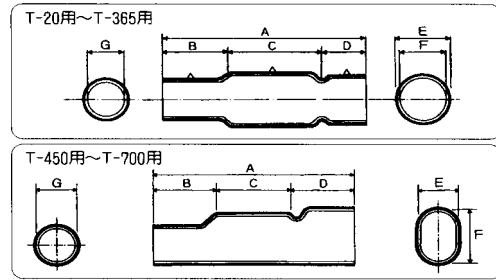

# 分岐接続用コネクタ（T形）

材質は軟質ビニルです。  
色は黒です。

## 分岐接続用（T形）コネクタカバー

呼び	在庫	A	B	C	D	E	F	G
T-20用		71	28	24	19	18	16	14
T-26用		80	29	27	24	20	18	16
T-44用		82	30	30	22	22	20	18
T-60用		84	28	34		26	23	21
T-76用						28	25	22
T-98用		97	31	41	25	31	27	23
T-122用		98		42		33	28	24
T-154用		100		44		35		
T-190用		110	29	51	30	37	31	25
T-240用		135	43	56	36			
T-288用			41	62	32	38	33	28
T-365用			137	39	61	37	40	36
T-450用		175	55	65	55	36	54	36
T-560用		190	60	70	60	40	62	40
T-700用		205	65	75	65	42	68	42